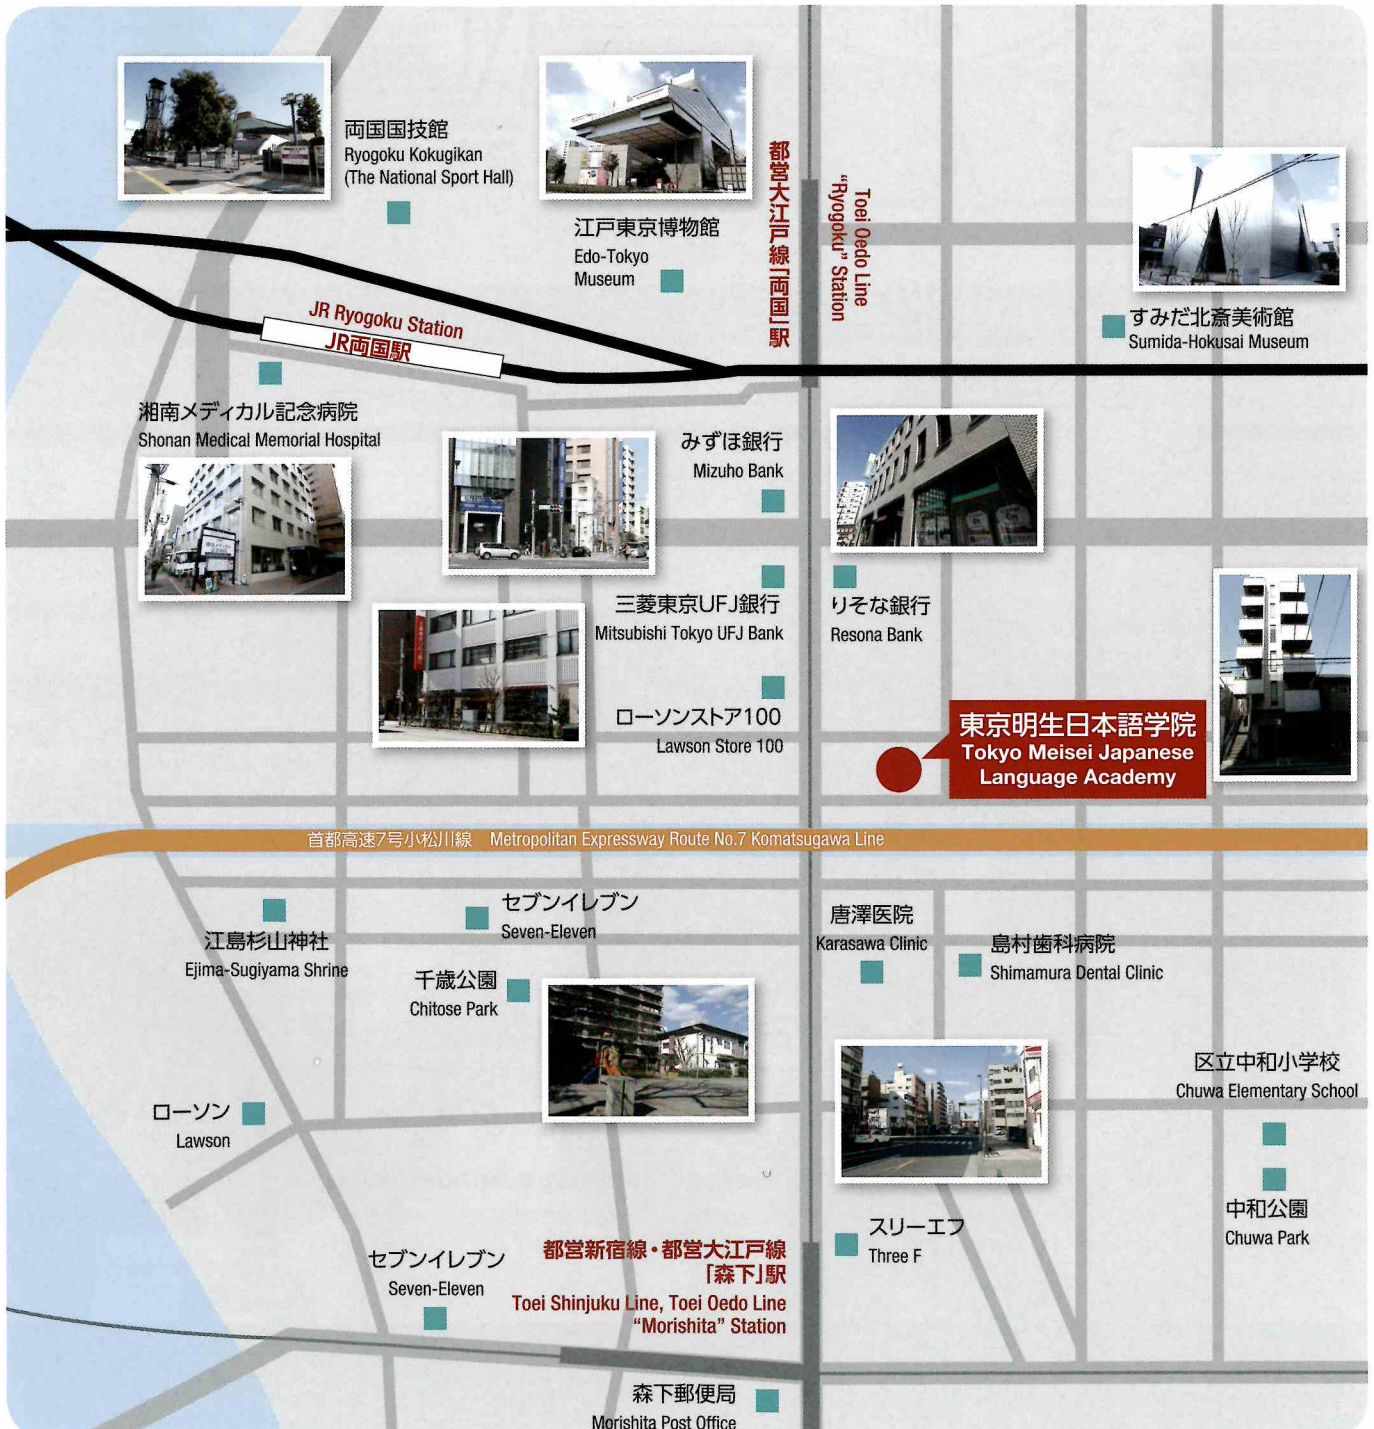

また、秋葉原・東京まで電車で10分程度と都心までのアクセスにもとても便利です。

In Ryogoku, there are lots of representative facilities of Tokyo, such as Ryogoku Kokugikan(The National Sport Hall)/Edo-Tokyo Museum. Ryogoku is the best city to experience Japanese culture. And also, it takes about 10 minutes to Akihabara by train, convenient access to central Tokyo.

	シェアルーム	1人部屋
設備	冷蔵庫、給湯器、エアコン、洗濯機	
ロケーション	学校周辺	

	Shared Room	Single Room
Facilities	Refrigerator, Hot Water Supply, Air Conditioner, Washing Machine	
Location	Around the School	

School Area Map 学校周辺マップ

第6章 MAP

3路線、2つの駅からアクセスできます。
Easy access from 2 train stations from 3 local lines.

秋葉原

「アキバ」の名称で親しまれている電気街。ゲーム・アニメ等様々なサブ・カルチャーの専門店が集まり、世界的にも注目されている。

Akihabara

This electric town is commonly known as "AKIBA". Such as video game/animation, a variety of subculture's speciality shops are located together, and has been in the news lately in the world.

東京スカイツリー

2012年に開業した東京の新名所。電波塔としては634mと世界一の高さを誇る。ショッピングモールや水族館等、周辺施設も充実。

Tokyo Skytree

A new sights in Tokyo opened in 2012. The world's tallest broadcast tower with the height of 634 meters. Besides, it has rich facilities around there such as a shopping mall and an aquarium.